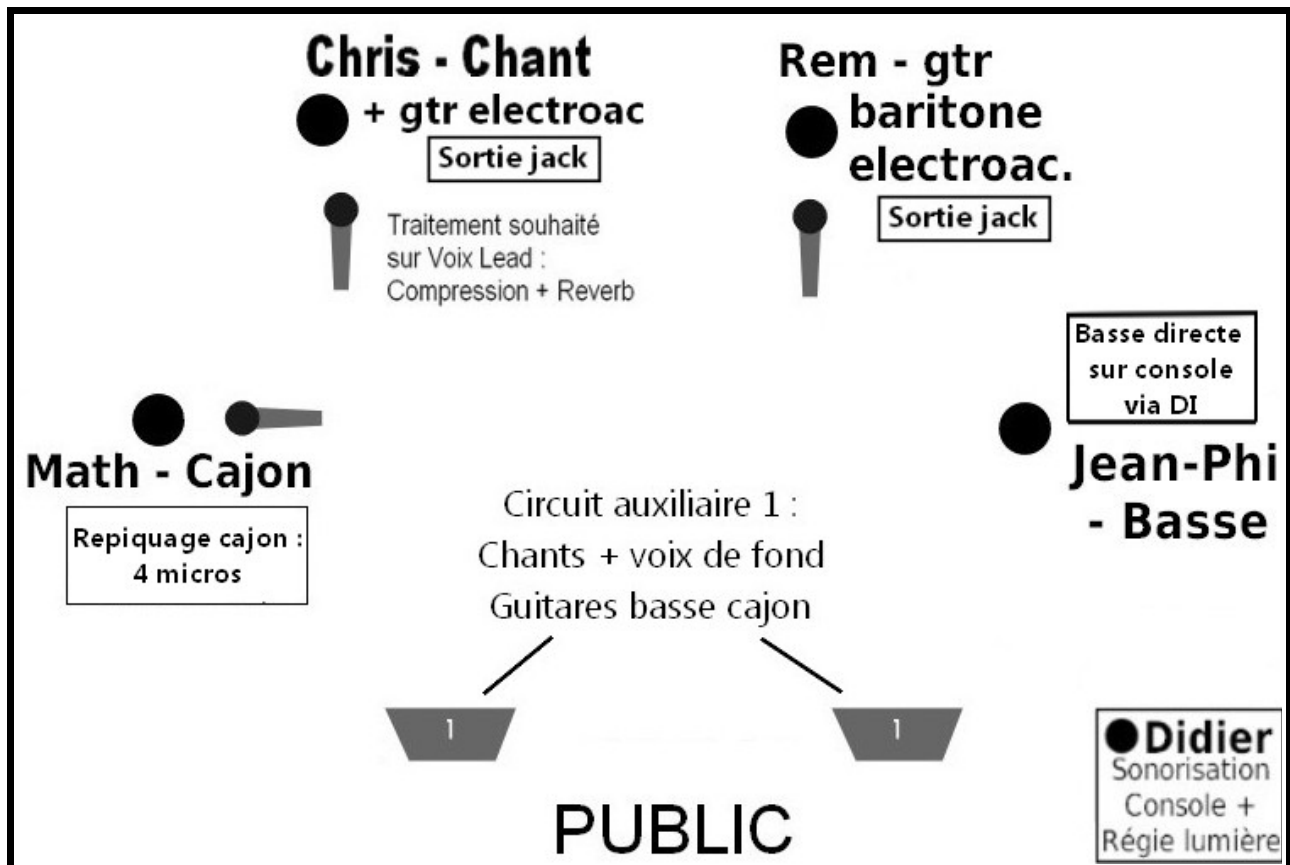

Tranche	Instrument	Micro
1	Cajon basse	Shure Beta 52
2	Cymbales tomes	Shure SM 57
3	Charleston	Shure SM 57
4	Sol : Side kick	Sennheiser e835
5	Basse	DI samson s-direct
6	Guitare Rem	Preamp gtr fishman
7	Guitare Chris	Preamp gtr eSonic2
8	Chant lead Chris	Shure SM58 sans fil
9	Voix fond Math	Sennheiser e835
10	Voix fond Rem	Sennheiser e835